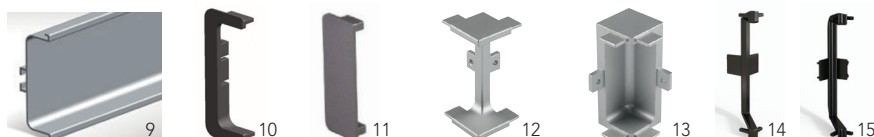

PROFILÉ HORIZONTAL EN FORME DE L

Application : sous le comptoir

No.	Couleur / Fini	Description	Matériau	Dimensions (L x l x H)	
				Impérial	Métrique
2	70010050410	10,170,900	Aluminium	161 13/32" x 1 1/16" x 2 7/32"	4100 x 27 x 56 mm
3	7001013	10,170,900	Aluminium	7/16" x 1 5/32" x 2 9/32"	11 x 29 x 58 mm
3	7001043	10,170,900	Plastique	7/16" x 1 5/32" x 2 9/32"	11 x 29 x 58 mm
4	700995	10,30,140,170,900,990	Aluminium	1 1/16" x 13/32" x 2 7/32"	27 x 10 x 56 mm
4	7001044	10,170,900	Plastique	1 1/16" x 13/32" x 2 7/32"	27 x 10 x 56 mm
5	7001015E	10,170	Aluminium	1 1/16" x 1 1/16" x 2 7/32"	27 x 27 x 56 mm
6	7001015I	10,170	Aluminium	1 5/32" x 1 5/32" x 2 7/32"	29 x 29 x 56 mm
7	7001039E	900	Plastique	1 1/16" x 1 1/16" x 2 7/32"	27 x 27 x 56 mm
8	7001039I	900	Plastique	1 5/32" x 1 5/32" x 2 7/32"	29 x 29 x 56 mm

PROFILÉ HORIZONTAL EN FORME DE C

Application : entre les tiroirs

No.	Couleur / Fini	Description	Matériau	Dimensions (L x l x H)	
				Impérial	Métrique
9	70010040410	10,170,900	Aluminium	161 13/32" x 1 1/32" x 2 7/8"	4100 x 26 x 73 mm
9	70010040240	10	Aluminium	94 1/2" x 1 1/32" x 2 7/8"	2400 x 26 x 73 mm
10	7001014	10,170,900	Aluminium	7/16" x 1 5/32" x 3"	11 x 29 x 76 mm
10	7001045	10,170,900	Plastique	7/16" x 1 5/32" x 3"	11 x 29 x 76 mm
11	700996	10,30,140,170,900,990	Aluminium	1 1/32" x 13/32" x 2 7/8"	26 x 10 x 73 mm
11	7001046	10,170,900	Plastique	1 1/32" x 13/32" x 2 7/8"	26 x 10 x 73 mm
12	7001016E	10,170	Aluminium	1 1/16" x 1 1/16" x 2 7/8"	27 x 27 x 73 mm
13	7001016I	10,170	Aluminium	1 5/32" x 1 5/32" x 2 7/8"	29 x 29 x 73 mm
14	7001038E	900	Plastique	35/64" x 1 47/64" x 13/16"	14 x 44 x 21 mm
15	7001038I	900	Plastique	51/64" x 1 19/32" x 35/64"	20 x 14 x 40 mm