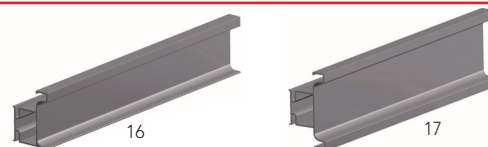

PROFILÉ HORIZONTAL EN FORME DE C

Application : entre les tiroirs

No.	Couleur / Fini	Description	Matériau	Dimensions (L x l x H)	
				Impérial	Métrique
9	70010040410	10,170,900	Aluminium	161 13/32" x 1 1/32" x 2 7/8"	4100 x 26 x 73 mm
9	70010040240	10	Aluminium	94 1/2" x 1 1/32" x 2 7/8"	2400 x 26 x 73 mm
10	7001014	10,170,900	Aluminium	7/16" x 1 5/32" x 3"	11 x 29 x 76 mm
10	7001045	10,170,900	Plastique	7/16" x 1 5/32" x 3"	11 x 29 x 76 mm
11	700996	10,30,140,170,900,990	Aluminium	1 1/32" x 13/32" x 2 7/8"	26 x 10 x 73 mm
11	7001046	10,170,900	Plastique	1 1/32" x 13/32" x 2 7/8"	26 x 10 x 73 mm
12	7001016E	10,170	Aluminium	1 1/16" x 1 1/16" x 2 7/8"	27 x 27 x 73 mm
13	7001016I	10,170	Aluminium	1 5/32" x 1 5/32" x 2 7/8"	29 x 29 x 73 mm
14	7001038E	900	Plastique	35/64" x 1 47/64" x 13/16"	14 x 44 x 21 mm
15	7001038I	900	Plastique	51/64" x 1 19/32" x 35/64"	20 x 14 x 40 mm

PROFILÉ VERTICAL ENCASTRÉ À PRISE SIMPLE

Application : portes de caisson

No.	Couleur / Fini	Description	Dimensions (L x l x H)		
			Impérial	Métrique	
16	70010200440	10,170,900	Aluminium	173 7/32" x 1 15/32" x 1 7/8"	4400 x 37 x 48 mm
17	70010190440	10,170,900	Aluminium	173 7/32" x 1 15/32" x 2 5/8"	4400 x 37 x 67 mm