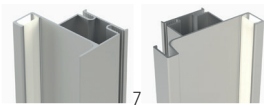

PROFILÉ À DEL HORIZONTAL EN FORME DE L

Application : sous le comptoir

No.	Couleur / Fini	Description	Matériau	Dimensions (L x l x H)	
				Impérial	Métrique
2	70010240410	30, 140, 990	Profilé L	Aluminium anodisé	161 7/16" x 1 1/16" x 2 7/32" / 4100 x 27 x 56 mm
3	700995	10, 30, 140, 170, 900, 990	Embout L / G-D fermé	Aluminium	1 1/16" x 13/32" x 2 7/32" / 27 x 10 x 56 mm
3	7001044	10, 170, 900	Embout L / G-D fermé	Plastique	1 1/16" x 13/32" x 2 7/32" / 27 x 10 x 56 mm
4	7001029E	30, 140, 990	Joint externe 90°	Aluminium anodisé	1 1/16" x 1 1/16" x 2 3/16" / 27 x 27 x 56 mm

PROFILÉ À DEL HORIZONTAL EN FORME DE C

Application : entre les tiroirs

No.	Couleur / Fini	Description	Matériau	Dimensions (L x l x H)	
				Impérial	Métrique
5	70010230410	30, 140, 990	Profilé C	Aluminium anodisé	161 7/16" x 1" x 2 7/8" / 4100 x 26 x 73 mm
6	700996	10, 30, 140, 170, 990	Embout C / G-D fermé	Aluminium	1 1/32" x 13/32" x 2 7/8" / 26 x 10 x 73 mm
6	7001046	10, 30, 170, 900	Embout C / G-D fermé	Plastique	1 1/32" x 13/32" x 2 7/8" / 26 x 10 x 73 mm

PROFILÉ À DEL VERTICAL ENCASTRÉ À PRISE SIMPLE

Application : portes de caisson

No.	Couleur / Fini	Description	Matériau	Dimensions (L x l x H)	
				Impérial	Métrique
7	70010260450	30, 140, 990	Profilé à prise simple	Aluminium anodisé	177 3/16" x 1 7/16" x 1 15/16" / 4500 x 37 x 49 mm
8	70010250450	30, 140, 990	Profilé à prise double	Aluminium anodisé	177 3/16" x 1 7/16" x 1 15/16" / 4500 x 37 x 49 mm