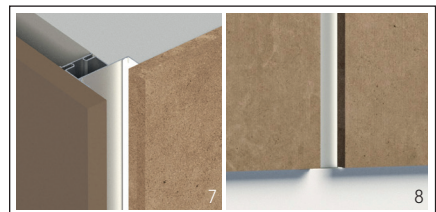

CONCEPTION
NOVATRICE
POUR LES
RUBANS
À DEL

PROFILÉ À DEL POUR UNITÉ MURALE

Application : armoires du haut

No.	Couleur / Fini	Dimensions (L x l x H)	
		Impérial	Métrique
1	7002700400	30, 140, 990	161 7/16" x 25/32" x 25/32" / 4100 x 20 x 20 mm

PROFILÉ À DEL HORIZONTAL EN FORME DE L

Application : sous le comptoir

No.	Couleur / Fini	Description	Matériau	Dimensions (L x l x H)	
				Impérial	Métrique
2	70010240410	30, 140, 990	Profilé L	Aluminium anodisé	161 7/16" x 1 1/16" x 2 7/32" / 4100 x 27 x 56 mm
3	700995	10, 30, 140, 170, 900, 990	Embout L / G-D fermé	Aluminium	1 1/16" x 13/32" x 2 7/32" / 27 x 10 x 56 mm
3	7001044	10, 170, 900	Embout L / G-D fermé	Plastique	1 1/16" x 13/32" x 2 7/32" / 27 x 10 x 56 mm
4	7001029E	30, 140, 990	Joint externe 90°	Aluminium anodisé	1 1/16" x 1 1/16" x 2 3/16" / 27 x 27 x 56 mm

PROFILÉ À DEL HORIZONTAL EN FORME DE C

Application : entre les tiroirs

No.	Couleur / Fini	Description	Matériau	Dimensions (L x l x H)	
				Impérial	Métrique
5	70010230410	30, 140, 990	Profilé C	Aluminium anodisé	161 7/16" x 1" x 2 7/8" / 4100 x 26 x 73 mm
6	700996	10, 30, 140, 170, 990	Embout C / G-D fermé	Aluminium	1 1/32" x 13/32" x 2 7/8" / 26 x 10 x 73 mm
6	7001046	10, 30, 170, 900	Embout C / G-D fermé	Plastique	1 1/32" x 13/32" x 2 7/8" / 26 x 10 x 73 mm

PROFILÉ À DEL VERTICAL ENCASTRÉ À PRISE SIMPLE

Application : portes de caisson

No.	Couleur / Fini	Description	Matériau	Dimensions (L x l x H)	
				Impérial	Métrique
7	70010260450	30, 140, 990	Profilé à prise simple	Aluminium anodisé	177 3/16" x 1 7/16" x 1 15/16" / 4500 x 37 x 49 mm
8	70010250450	30, 140, 990	Profilé à prise double	Aluminium anodisé	177 3/16" x 1 7/16" x 1 15/16" / 4500 x 37 x 49 mm