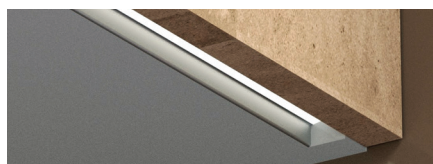

CONCEPTION
NOVATRICE
POUR LES
RUBANS
À DEL

PROFILÉ À DEL POUR UNITÉ MURALE

Application : armoires du haut

No.	Couleur / Fini	Dimensions (L x l x H)	
		Impérial	Métrique
1	7002700400	30, 140, 990	161 7/16" x 25/32" x 25/32" / 4100 x 20 x 20 mm

PROFILÉ À DEL HORIZONTAL EN FORME DE L

Application : sous le comptoir

No.	Couleur / Fini	Description	Matériau	Dimensions (L x l x H)	
				Impérial	Métrique
2	70010240410	30, 140, 990	Profilé L	Aluminium anodisé	161 7/16" x 1 1/16" x 2 7/32" / 4100 x 27 x 56 mm
3	700995	10, 30, 140, 170, 900, 990	Embout L / G-D fermé	Aluminium	1 1/16" x 13/32" x 2 7/32" / 27 x 10 x 56 mm
3	7001044	10, 170, 900	Embout L / G-D fermé	Plastique	1 1/16" x 13/32" x 2 7/32" / 27 x 10 x 56 mm
4	7001029E	30, 140, 990	Joint externe 90°	Aluminium anodisé	1 1/16" x 1 1/16" x 2 3/16" / 27 x 27 x 56 mm

PROFILÉ À DEL HORIZONTAL EN FORME DE C

Application : entre les tiroirs

No.	Couleur / Fini	Description	Matériau	Dimensions (L x l x H)	
				Impérial	Métrique
5	70010230410	30, 140, 990	Profilé C	Aluminium anodisé	161 7/16" x 1" x 2 7/8" / 4100 x 26 x 73 mm
6	700996	10, 30, 140, 170, 990	Embout C / G-D fermé	Aluminium	1 1/32" x 13/32" x 2 7/8" / 26 x 10 x 73 mm
6	7001046	10, 30, 170, 900	Embout C / G-D fermé	Plastique	1 1/32" x 13/32" x 2 7/8" / 26 x 10 x 73 mm

PROFILÉ À DEL VERTICAL ENCASTRÉ À PRISE SIMPLE

Application : portes de caisson

No.	Couleur / Fini	Description	Matériau	Dimensions (L x l x H)	
				Impérial	Métrique
7	70010260450	30, 140, 990	Profilé à prise simple	Aluminium anodisé	177 3/16" x 1 7/16" x 1 15/16" / 4500 x 37 x 49 mm
8	70010250450	30, 140, 990	Profilé à prise double	Aluminium anodisé	177 3/16" x 1 7/16" x 1 15/16" / 4500 x 37 x 49 mm